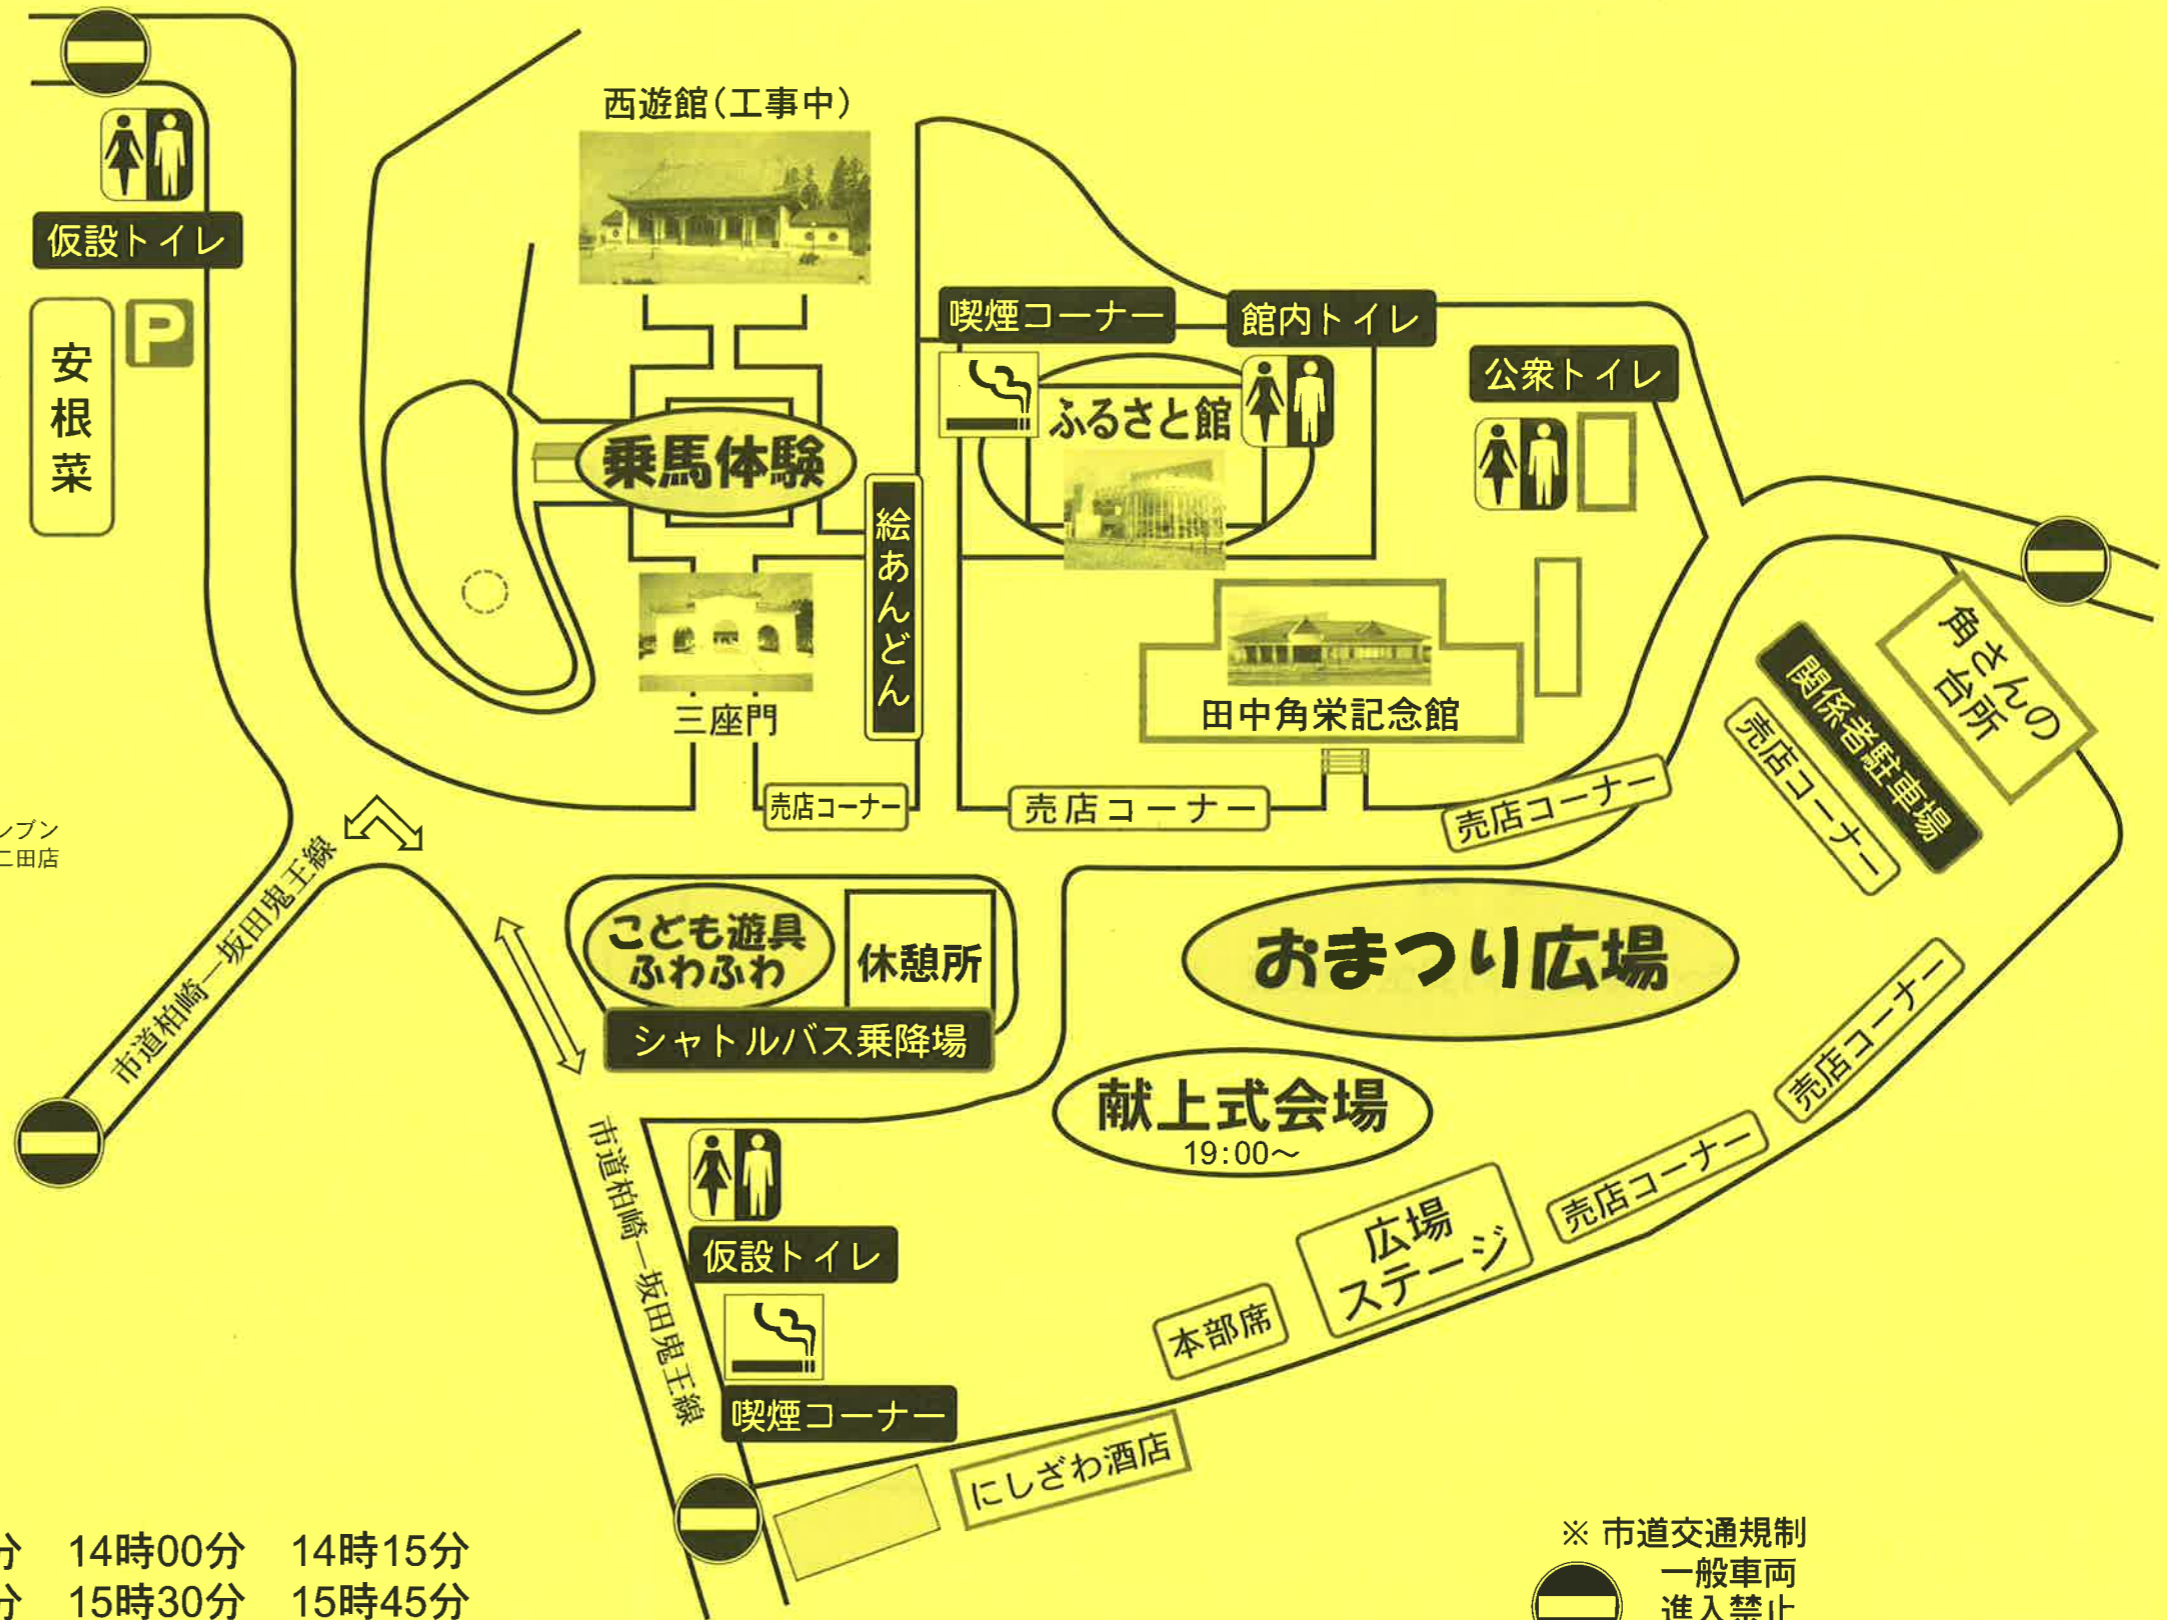

第29回 草生水まつり会場配置図

下記の無料シャトルバスが運行します。

駐車場 ↔ まつり会場 (ふるさと公苑)

シャトルバス ふるさと公苑発車予定時刻

13時00分	13時15分	13時30分	13時45分	14時00分	14時15分
14時30分	14時45分	15時00分	15時15分	15時30分	15時45分
16時00分	16時15分	16時30分	16時45分	17時00分	17時15分
17時30分	17時45分	18時00分	18時15分	18時30分	18時45分
19時00分	19時15分	19時30分	19時45分	20時00分	20時15分
20時30分	20時45分	21時00分	21時15分	21時30分	21時45分

※ 市道交通規制

一般車両
進入禁止