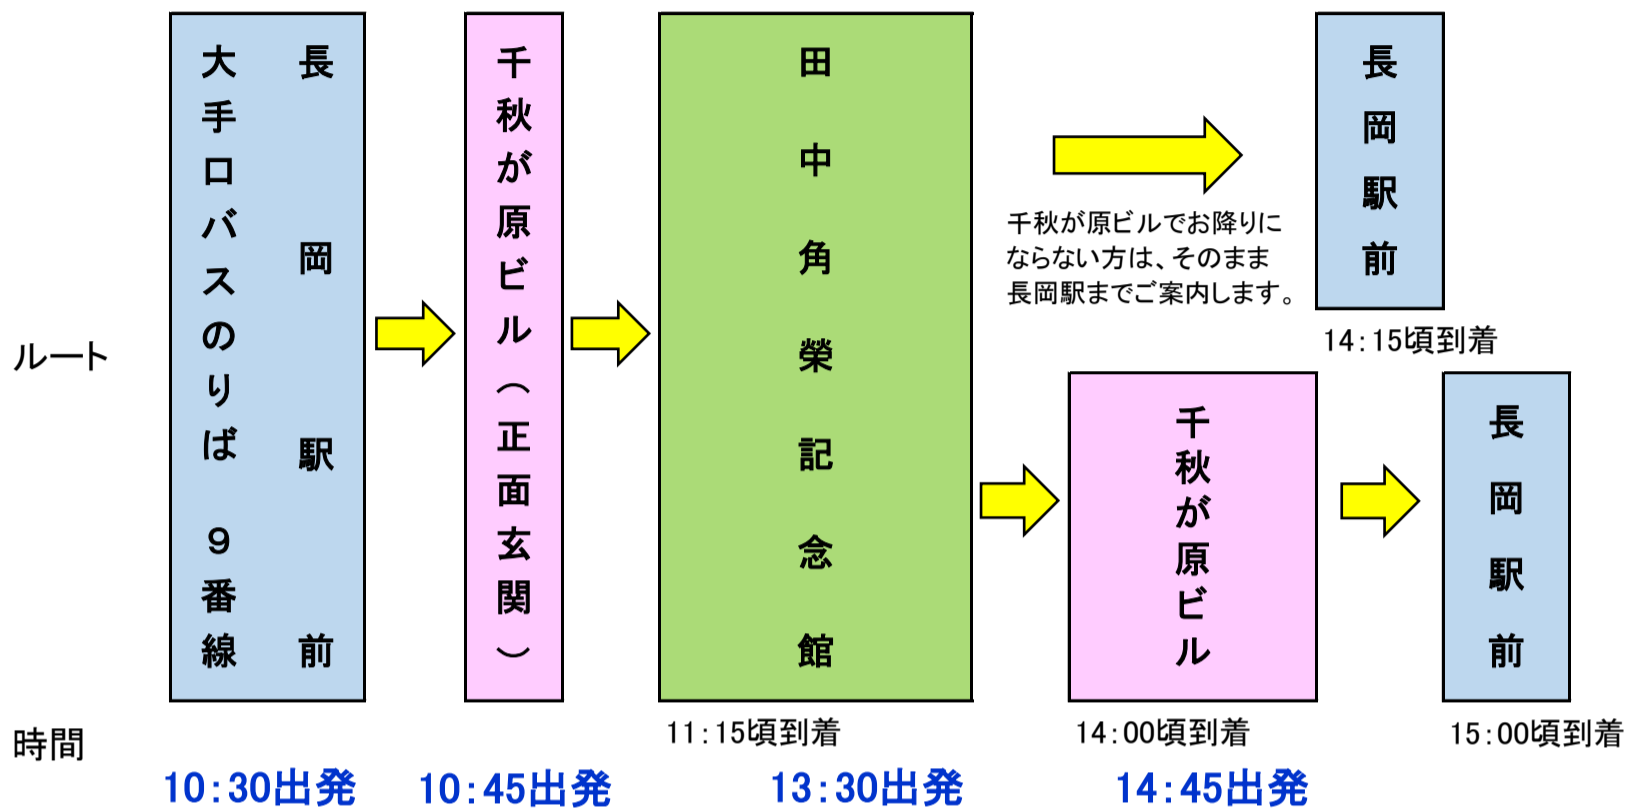

# 元内閣総理大臣 田中角榮 遺墨展

## 無料送迎バスのご案内

運行期間; 7月26日(火)～8月28日(日)までの休館日を除く毎日

期間中の休館日…8月1日(月)・8日(月)・17日(水)・22日(月)

※途中の道路状況により出発および到着時間が遅れる場合がございます。

・送迎バスは、一日一運行です。

ご乗車可能な場所

- |                    |       |
|--------------------|-------|
| ① 長岡駅前 大手口バスのりば9番線 | 10:30 |
| ② 千秋が原ビル(正面玄関)     | 10:45 |
| ③ 田中角榮記念館          | 13:30 |
| ④ 千秋が原ビル(長岡駅前ゆき)   | 14:45 |

・ご乗車時に遺墨展入館券を確認させていただきます。